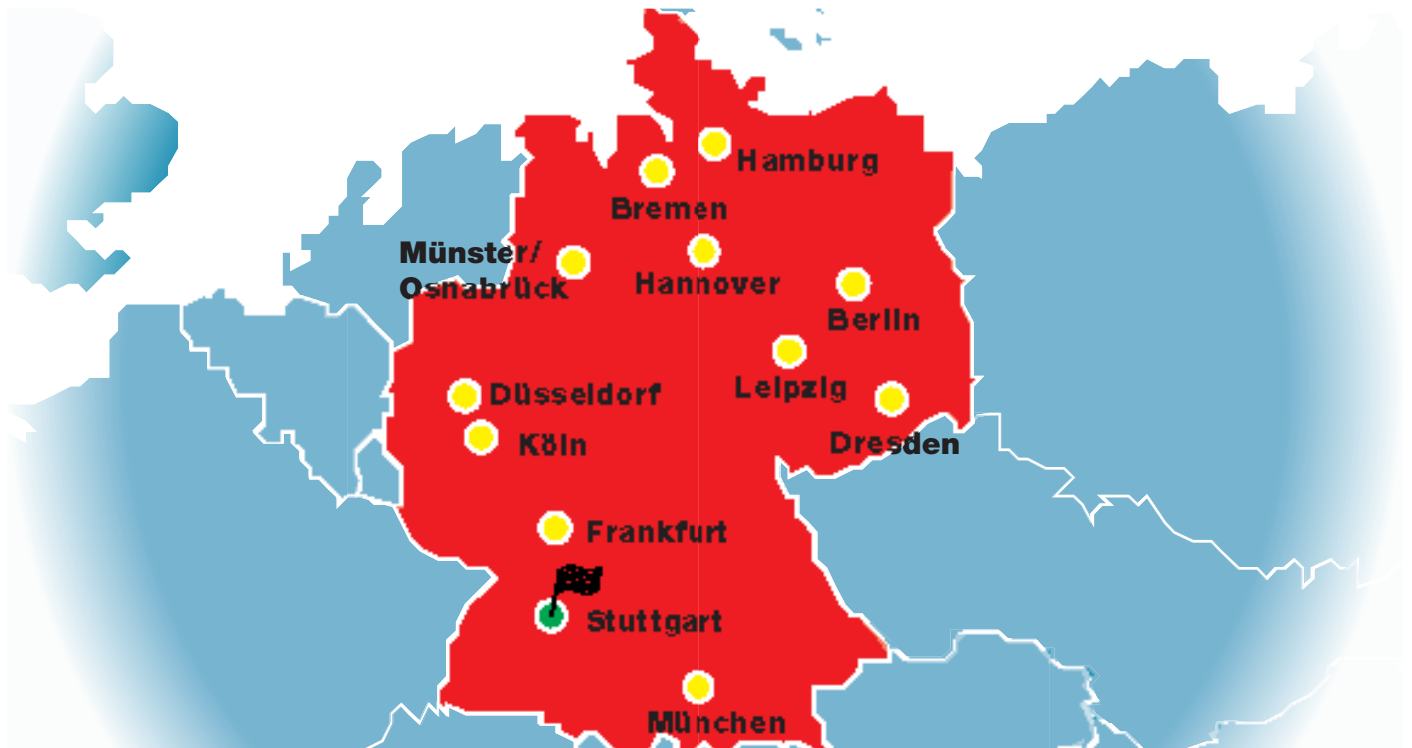

# Fliegen Sie zur Blechexpo!

Morgens zur Messe in Stuttgart und abends nach Hause!

Nutzen Sie die Anreise mit dem Flugzeug für Ihren effektiven und entspannten Messebesuch in Stuttgart. Der Flughafen Stuttgart bietet täglich zahlreiche Direktflüge aus ganz Deutschland sowie aus ganz Europa und liegt **nur 3 Gehminuten** vom Messegelände entfernt.

## Aus allen Himmelsrichtungen ist Stuttgart erreichbar:

Die **Lufthansa** ([www.lufthansa.com](http://www.lufthansa.com)) verbindet Stuttgart täglich mit Bremen, Düsseldorf, Frankfurt am Main, Hamburg, München und Berlin.

**Airberlin** ([www.airberlin.com](http://www.airberlin.com)) bietet tägliche Flüge nach Stuttgart aus Düsseldorf, Hannover, Hamburg und Berlin an.

Reisende aus Leipzig, Hannover oder Berlin-Schönefeld finden bei **Germanwings** ([www.germanwings.com](http://www.germanwings.com)) tägliche Verbindungen.

**Cirrus Airlines** ([www.cirrusairlines.de](http://www.cirrusairlines.de)) bedient die Route Münster-Osnabrück und Stuttgart.

Informationen zu den zahlreichen Flugverbindungen finden Sie auf der Website des Flughafens Stuttgart ([www.flughafen-stuttgart.de](http://www.flughafen-stuttgart.de)).